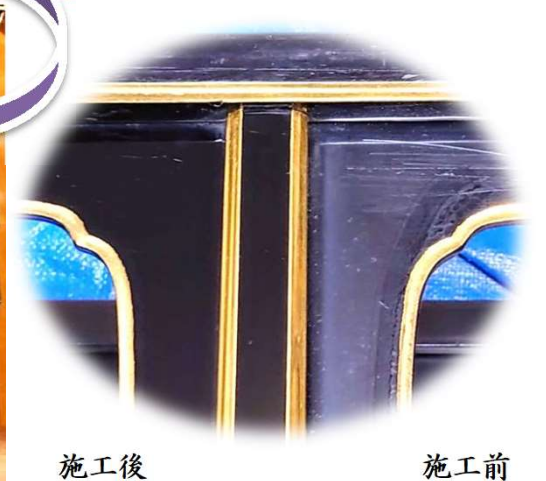

『 綺 麗 』 に な り ま す

No.34

仏具のガラスコーティング施工のお薦め

仏具のクリーニング&ガラスコーティングがご好評頂いております

【ガラスコーティングのメリット】

- ①傷がつきにくい
- ②金箔が剥げない
- ③お手入れが簡単
- ④漆の色合いが奥深い艶感を醸し出す
- ⑤紫外線による色褪せを大幅に遅らせます
- ⑥漆の鏡面度が向上し、光の反射が増えて明るくなります

施工後

施工前

漆の曇りが無くなり、艶が蘇ります。

全てが輝きました

今回、大きな発見がありました。朱の高座の寺院様は、毎年、年末に弊社の『大掃除プラン』にて、仏具に弊社独自のオイルクリーニングを施しております。日頃のお手入れが良い寺院様ではありますが、コーティング前の研磨作業の出来上がりがとても綺麗に仕上がりました。弊社のオイルクリーニングの効果が証明されました。

☆曲泉の再生（新調仕上げ）

漆や金箔、金具の輝きを失ってしまった曲泉を新品に蘇らせました。ガラスコーティングにより、金箔は輝きを失いません。