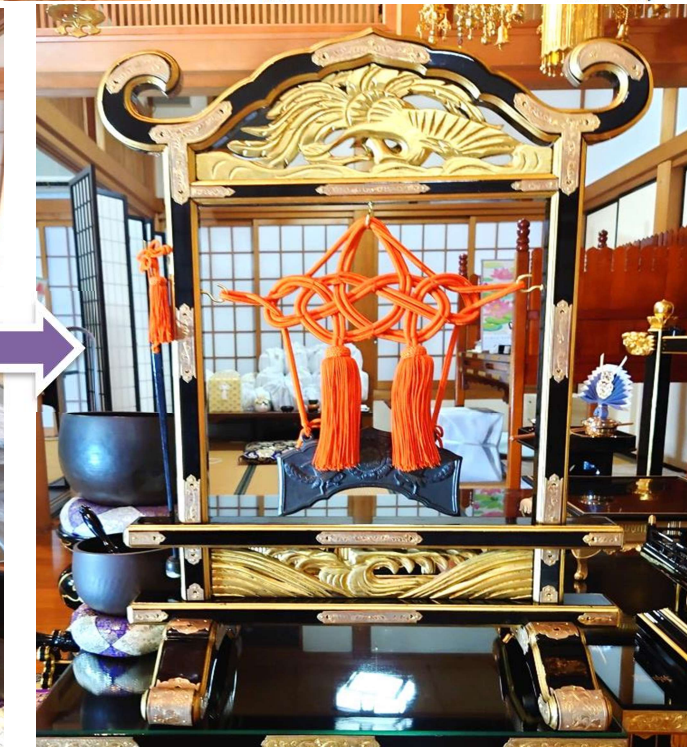

『 綺 麗 』 に な り ま す

No.34

仏具のガラスコーティング施工のお薦め

仏具のクリーニング&ガラスコーティングがご好評頂いております

【ガラスコーティングのメリット】

- ①傷がつきにくい
- ②金箔が剥げない
- ③お手入れが簡単
- ④漆の色合いが奥深い艶感を醸し出す
- ⑤紫外線による色褪せを大幅に遅らせます
- ⑥漆の鏡面度が向上し、光の反射が増えて明るくなります

施工後

施工前

漆の曇りが無くなり、艶が蘇ります。

全てが輝きました

今回、大きな発見がありました。朱の高座の寺院様は、毎年、年末に弊社の『大掃除プラン』にて、仏具に弊社独自のオイルクリーニングを施しております。日頃のお手入れが良い寺院様ではありますが、コーティング前の研磨作業の出来上がりがとても綺麗に仕上がりました。弊社のオイルクリーニングの効果が証明されました。

☆曲泉の再生（新調仕上げ）

漆や金箔、金具の輝きを失ってしまった曲泉を新品に蘇らせました。ガラスコーティングにより、金箔は輝きを失いません。